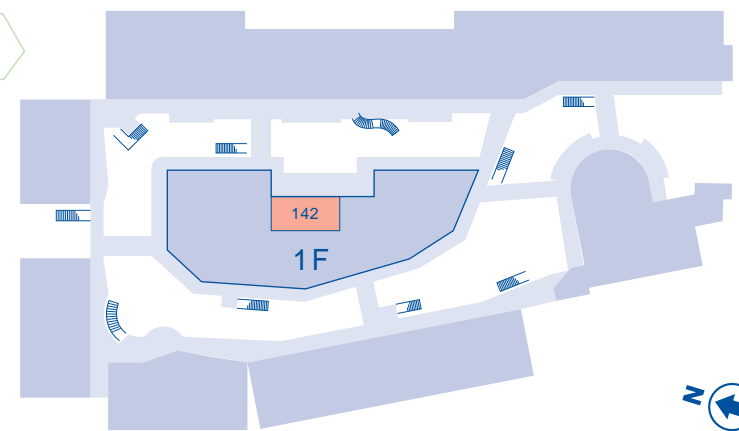

カフェ「FROG'S CAFE」

アジアンテイストのなごみ空間で、ゆったりとくつろぎのカフェタイムをお過ごしください。