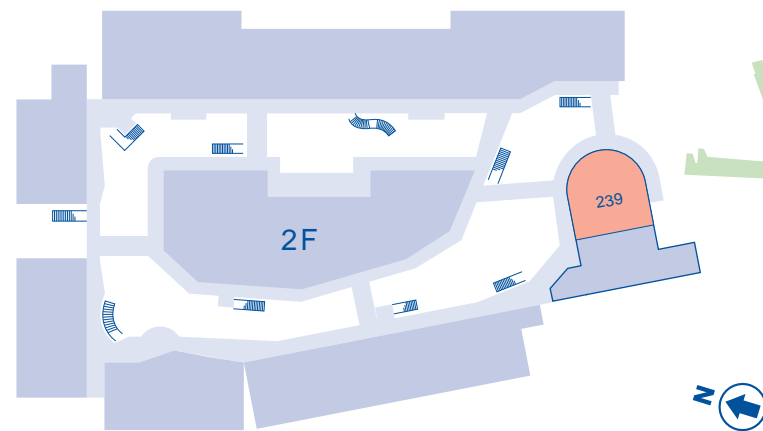

みそかつ 矢場とん

カフェ「FROG'S CAFE」

アジアンテイストのなごみ空間で、ゆったりとくつろぎのカフェタイムをお過ごしください。