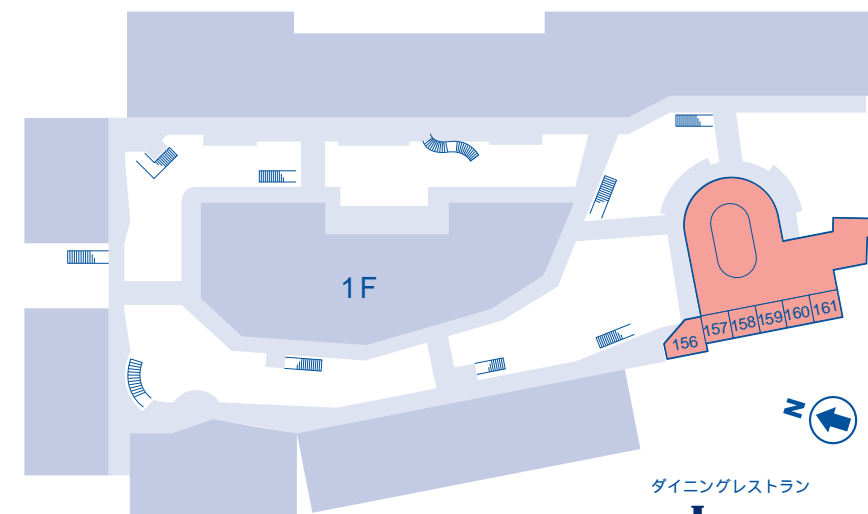

DINING RESTAURANT  
Swing Court

--	--	--	--	--

寛永金屋 ひつまぶし

江南

鶏三和

宮さしめん

みそかつ 矢場とん

ダイニングレストラン  
DINING RESTAURANT  
Swing Court  
座席数・・・約250席(テラス席:約60席)