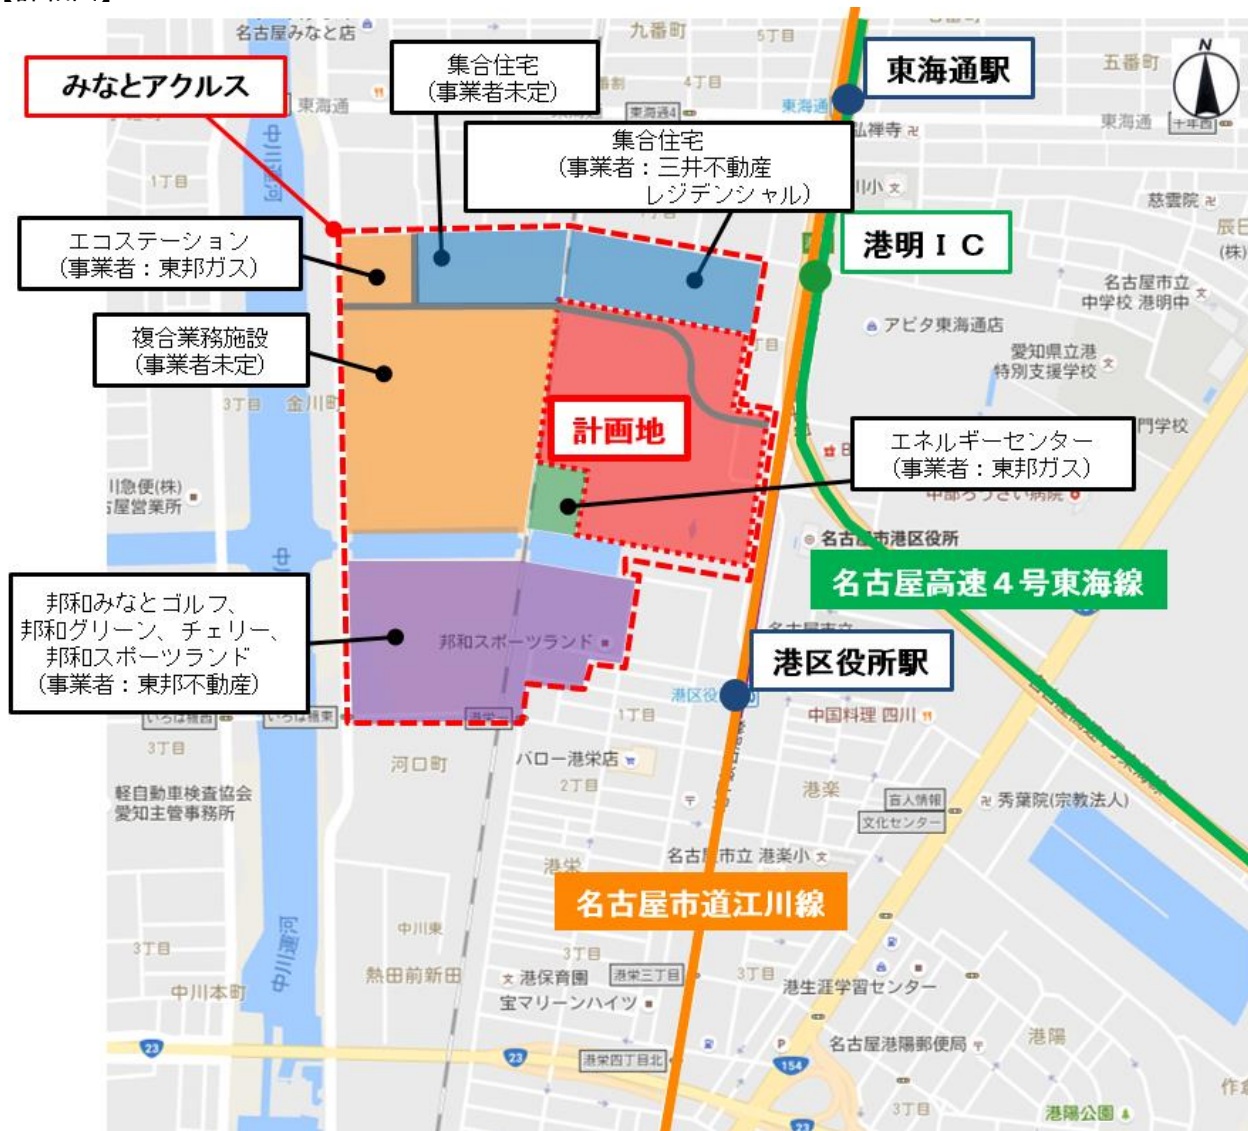

以上

「(仮称) ららぽーと名古屋港明」イメージ

<添付資料 1> 「(仮称) ららぽーと名古屋港明」計画概要

所在地	愛知県名古屋市港区港明二丁目 501 番 2 他
敷地面積	約 83,200 m ² (約 25,150 坪)
構造規模	店舗棟 鉄骨造地上 4 階建一部 2 階建 (店舗：1~3 階、駐車場：4 階、屋上) 立体駐車場棟 鉄骨造地上 6 階建 2 棟
延床面積	店舗棟 約 124,700 m ² (約 37,700 坪) 立体駐車場棟 約 45,500 m ² (約 13,700 坪)
店舗面積	約 59,500 m ² (約 18,000 坪)
店舗数	約 220 店舗
駐車台数	約 3,000 台
交通	名古屋市営地下鉄名港線「港区役所駅」 徒歩 2 分
スケジュール	着工：2017 年 4 月 1 日 竣工・開業：2018 年 秋 (予定)
環境デザイン	株式会社竹中工務店 ＜監修＞外装・内装：The BUCHAN GROUP、株式会社石本建築事務所 ＜監修＞外構：有限会社アースケイプ
設計・施工	株式会社竹中工務店

<添付資料 2> 位置図
【広域図】

【詳細図】

＜添付資料 3＞三井不動産のリージョナル型ショッピングセンター（2017年3月時点）

埼玉

- 三井ショッピングパーク ららぽーと新三郷
- 三井ショッピングパーク ららぽーと富士見

静岡

- 三井ショッピングパーク ららぽーと磐田

愛知