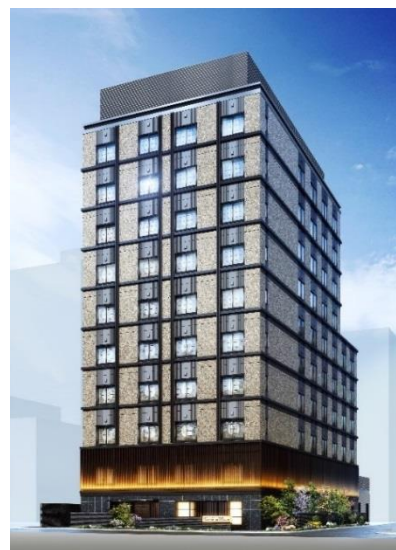

報道関係者各位

三井不動産株式会社
株式会社三井不動産ホテルマネジメント

京都市内で4施設目となる「三井ガーデンホテル」が京都駅約3分の立地に誕生
「三井ガーデンホテル京都駅前」2019年8月29日開業
～ 2019年1月10日予約受付開始 ～

三井不動産株式会社および株式会社三井不動産ホテルマネジメントは、「三井ガーデンホテル京都駅前」(所在:京都市下京区東塩小路町848番・客室数:136室)を2019年8月29日(木)に開業することを決定いたしましたので、お知らせいたします。

なお、予約の受付は、1月10日(木)より開始いたします。

当ホテルは、新幹線も停車する京都のターミナル JR「京都」駅(中央口)から徒歩約3分、京都市内の各観光地へ発着する「京都駅前バスのりば」にも至近の立地で、交通便利性に大変優れています。

国内外から京都観光でお越しになるゲストの活動拠点としてはもちろん、新幹線を利用するビジネスでのご滞在にも便利なロケーションであり、京都を訪れるゲストの宿泊ニーズに応えてまいります。

京都市内の「三井ガーデンホテル」としては、すでに「三井ガーデンホテル京都三条」(169室)、「三井ガーデンホテル京都四条」(278室)、「三井ガーデンホテル京都新町 別邸」(129室)の3施設を運営しており、当ホテルは、市内で4番目の施設となります。

当ホテルの開業にあたっては、多くのゲストにとって京都観光・滞在の玄関口となる京都駅に至近という立地を活かしたサービスとして、「バゲージサービス」(有料予定)を新たに開始いたします。

「バゲージサービス」は、京都市内の「三井ガーデンホテル」4施設が連携するサービスで、当ホテルに設ける「バゲージサービスカウンター」を拠点として、各ホテルとの間でゲストの荷物をお運びするサービスです。

三井ガーデンホテル京都駅前(完成予想パース)

＜当ホテルの特長＞

1. 京都駅(中央口)から徒歩約3分。観光・レジャー、ビジネスを問わず、京都滞中に便利な立地
2. 京都の風情を感じさせる空間デザイン
3. 京都市内4施設の連携サービスの拠点として、「バゲージサービスカウンター」を新設