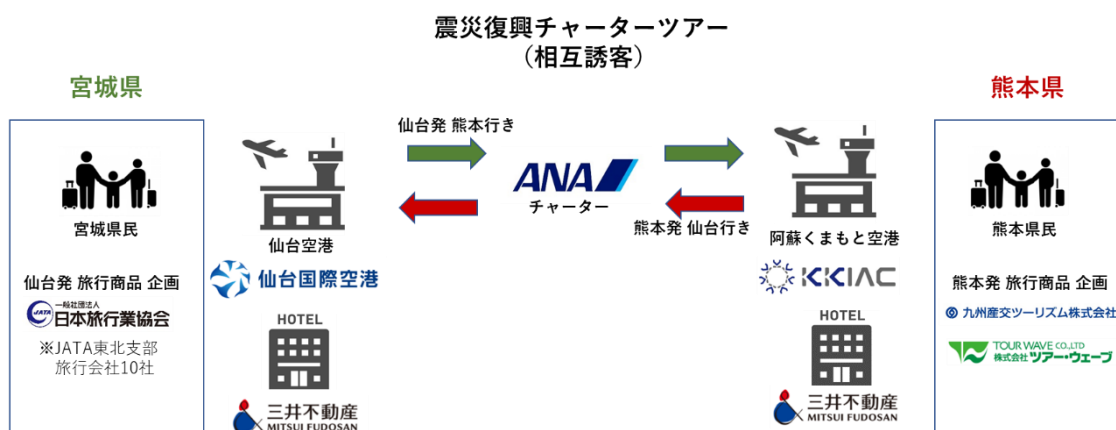

本取り組みは、震災復興の発信のみならず、新型コロナウイルスにより低迷する両県の観光需要・航空需要の促進の一助となることも企図しております。また、航空会社・旅行会社・空港運営会社で連携し、徹底的な感染症対策のもと、熊本県・宮城県の皆様へ「安全安心な旅」をお届けし、両県の創造的復興に貢献してまいります。

「熊本-仙台を結ぶ『震災復興チャーターツアー』概要」

開催日	2021年10月9日(土)～2021年10月12日(火)
定員(座席数)	熊本発 → 仙台行き:166名 仙台発 → 熊本行き:166名
ツアー内容	【熊本発 → 仙台行き】 ● コースA プロが選ぶ日本のホテル旅館100選と 5つ星の宿に泊まる東北3県周遊4日間 ● コースB 人気の2大口ケ地気仙沼・三陸海岸と 世界遺産中尊寺・松島4日間 ● コースC 北は青森から南は仙台まで 東北ベストルート4日間 ● コースD 熊本城おもてなし武将隊加藤清正公とめぐり 加藤家ゆかりの地・庄内と城下町米沢4日間 【仙台発 → 熊本行き】 ● コースA 熊本県内の名所スポット&世界遺産&震災遺構 をめぐり 熊本県内周遊4日間 ● コースB 熊本・宮崎・鹿児島 南九州3県名所めぐり& 阿蘇・霧島温泉を満喫する4日間 ● コースC 大分、熊本の人気スポット&阿蘇、黒川、湯布院、 山鹿温泉めぐり4日間