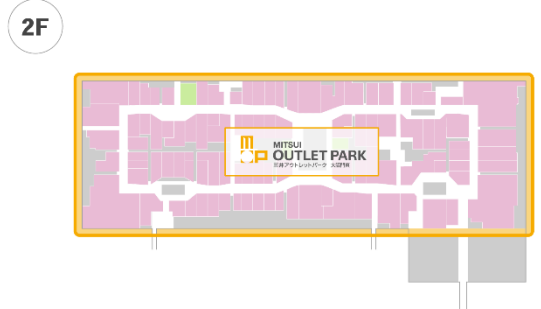

○フロア構成 ※各詳細は次ページ以降でご紹介します。

1階・3階 「ららぽーと門真」

日々のショッピングに便利な店舗から、ライフスタイルを彩る大型店まで、計153店舗の充実のラインナップ。加えて、様々なイベントを開催できる広場なども充実しています。

2階 「MOP 大阪門真」

MOP 大阪鶴見(2023年3月12日閉館予定)がMOP 大阪門真として拡張移転リニューアルし、より充実したラインナップで特別なショッピング体験を提供します。海外ブランドやスポーツ・アウトドアブランドなどの多彩な98店舗が揃い、ブランドショッピングをより身近にお楽しみいただける空間です。

4階 屋上広場「空の広場」

お買い物に来たお客さまや地域の人々が集い、楽しみ、憩うことのできる広場です。イベントステージや遊具などが設置されるほか、カフェ「LOGOS CAFE & HIROBA」も出店します。

様々なイベントを開催できる広場

4階 屋上:空の広場

屋上には、お買い物に来たお客さまや地域の人々が集い、楽しみ、憩うことのできる空間「空の広場」が誕生します。屋上中央に位置するエスカレーターに加え、3階フードコート「Food Terrace」内の階段からも直接アクセス可能です。