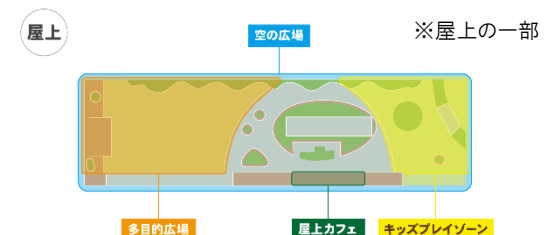

○フロア構成 ※各詳細は次ページ以降でご紹介します。

1階・3階 「ららぽーと門真」

日々のショッピングに便利な店舗から、ライフスタイルを彩る大型店まで、計153店舗の充実のラインナップ。加えて、様々なイベントを開催できる広場なども充実しています。

2階 「MOP 大阪門真」

MOP 大阪鶴見(2023年3月12日閉館予定)がMOP 大阪門真として拡張移転リニューアルし、より充実したラインナップで特別なショッピング体験を提供します。海外ブランドやスポーツ・アウトドアブランドなどの多彩な98店舗が揃い、ブランドショッピングをより身近にお楽しみいただける空間です。

4階 屋上広場「空の広場」

お買い物に来たお客さまや地域の人々が集い、楽しみ、憩うことのできる広場です。イベントステージや遊具などが設置されるほか、カフェ「LOGOS CAFE & HIROBA」も出店します。

様々なイベントを開催できる広場

4階 屋上:空の広場

屋上には、お買い物に来たお客さまや地域の人々が集い、楽しみ、憩うことのできる空間「空の広場」が誕生します。屋上中央に位置するエスカレーターに加え、3階フードコート「Food Terrace」内の階段からも直接アクセス可能です。

屋上「空の広場」CG

「空の広場」プレイゾーン CG

<空の広場・特徴>

南側:大型すべり台や築山トンネル、キッズ用ボルダリングや複数の遊具があり、子どもたちが楽しく遊び、家族で安心して過ごすことのできるプレイゾーン。

中央:多様な植栽やベンチを配置し、お買い物の合間に緑を感じながらリラックスできる空間。

北側:ステージがあり、様々なイベントに対応出来る多目的広場。北側のまどからは一面の太陽光パネルを覗き見ることができ、サステナブルな取り組みを身近に感じていただけます。