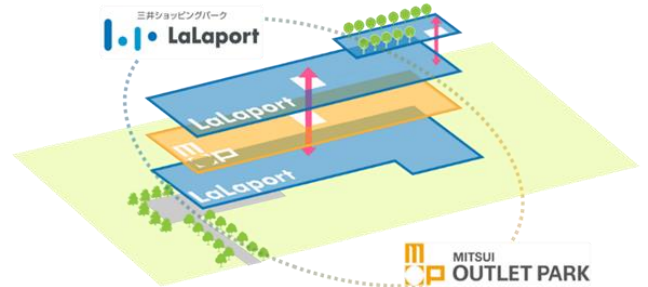

1. 唯一無二の商業空間が誕生

三井不動産初の2業態複合型施設が、今までにないワンストップの感動体験を提供

「三井ショッピングパーク ららぽーと」と「三井アウトレットパーク」複合型による、従来の枠を超えた商業施設を目指します。

1階と3階には「ららぽーと門真」、2階に「MOP 大阪門真」を配します。異なるゾーンをワンストップでお楽しみいただくことができ、今までにない全く新しいショッピング体験やここでしか味わえない感動体験を提供します。