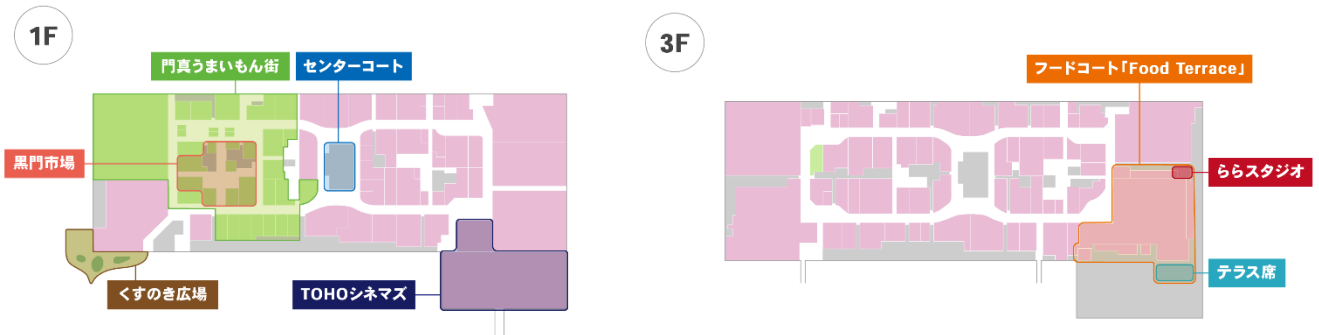

1. 唯一無二の商業空間が誕生

三井不動産初の2業態複合型施設が、今までにないワンストップの感動体験を提供

「三井ショッピングパーク ららぽーと」と「三井アウトレットパーク」複合型による、従来の枠を超えた商業施設を目指します。

1階と3階には「ららぽーと門真」、2階に「MOP 大阪門真」を配します。異なるゾーンをワンストップでお楽しみいただくことができ、今までにない全く新しいショッピング体験やここでしか味わえない感動体験を提供します。

○フロア構成 ※各詳細は次ページ以降でご紹介します。

1階・3階 「ららぽーと門真」

日々のショッピングに便利な店舗から、ライフスタイルを彩る大型店まで、計153店舗の充実のラインナップ。加えて、様々なイベントを開催できる広場なども充実しています。

2階 「MOP 大阪門真」

MOP 大阪鶴見(2023年3月12日閉館予定)がMOP 大阪門真として拡張移転リニューアルし、より充実したラインナップで特別なショッピング体験を提供します。海外ブランドやスポーツ・アウトドアブランドなどの多彩な98店舗が揃い、ブランドショッピングをより身近にお楽しみいただける空間です。

4階 屋上広場「空の広場」

お買い物に来たお客さまや地域の人々が集い、楽しみ、憩うことのできる広場です。イベントステージや遊具などが設置されるほか、カフェ「LOGOS CAFE & HIROBA」も出店します。

様々なイベントを開催できる広場

4階 屋上:空の広場

屋上には、お買い物に来たお客さまや地域の人々が集い、楽しみ、憩うことのできる空間「空の広場」が誕生します。屋上中央に位置するエスカレーターに加え、3階フードコート「Food Terrace」内の階段からも直接アクセス可能です。

センターコート CG

ハストラス

1階(外):くすのき広場

電車やモレールを利用して「門真市駅」から歩いて来館されるお客さまのメインエントランスとなる北西エントランス前には、くすのきがシンボルとなる「くすのき広場」を設けています。芝生や多数のベンチを整備し、お客さまに、お買い物の前後や合間におくつろぎいただける空間を創出します。また、くすのき広場付近の当施設外壁には迫力のある大型ビジョンも設置します。

「くすのき広場」CG