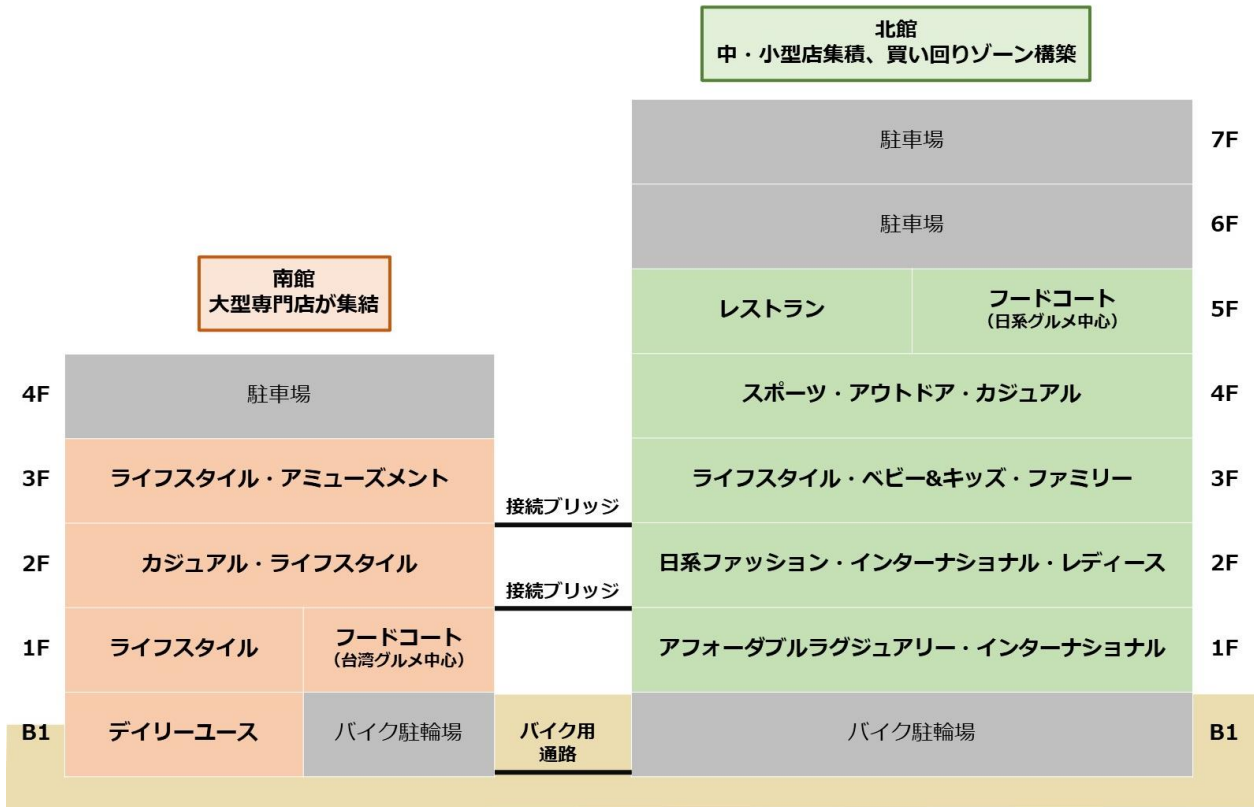

## 2. 台湾初出店、台中初出店、新業態をはじめとした多彩な店舗ラインナップ

本施設では、台湾初出店や台中初出店、さらに新業態の店舗などを取りそろえ、台中エリアにこれまでなかった、ファミリーでお買い物も食事もエンターテインメントも幅広く楽しめるワンストップショッピングモールが実現します。

2023年1月17日より先行プレオープンしている南館では、日本国外第1号店となるスーパーマーケット「LOPIA」や、「UNIQLO」「GU」の2ブランド共同の大型店舗などの日系ブランドを中心とした大型専門店等が好評営業中です。さらにこの度、中・小型店舗が集積する北館のオープンによって、全館合計約300店舗が出揃います。

### 南館には日系大型専門店が集積

台湾初

GIGO

台湾初

LOPIA

台中エリア初

ah  
akachan honpo

台中エリア初